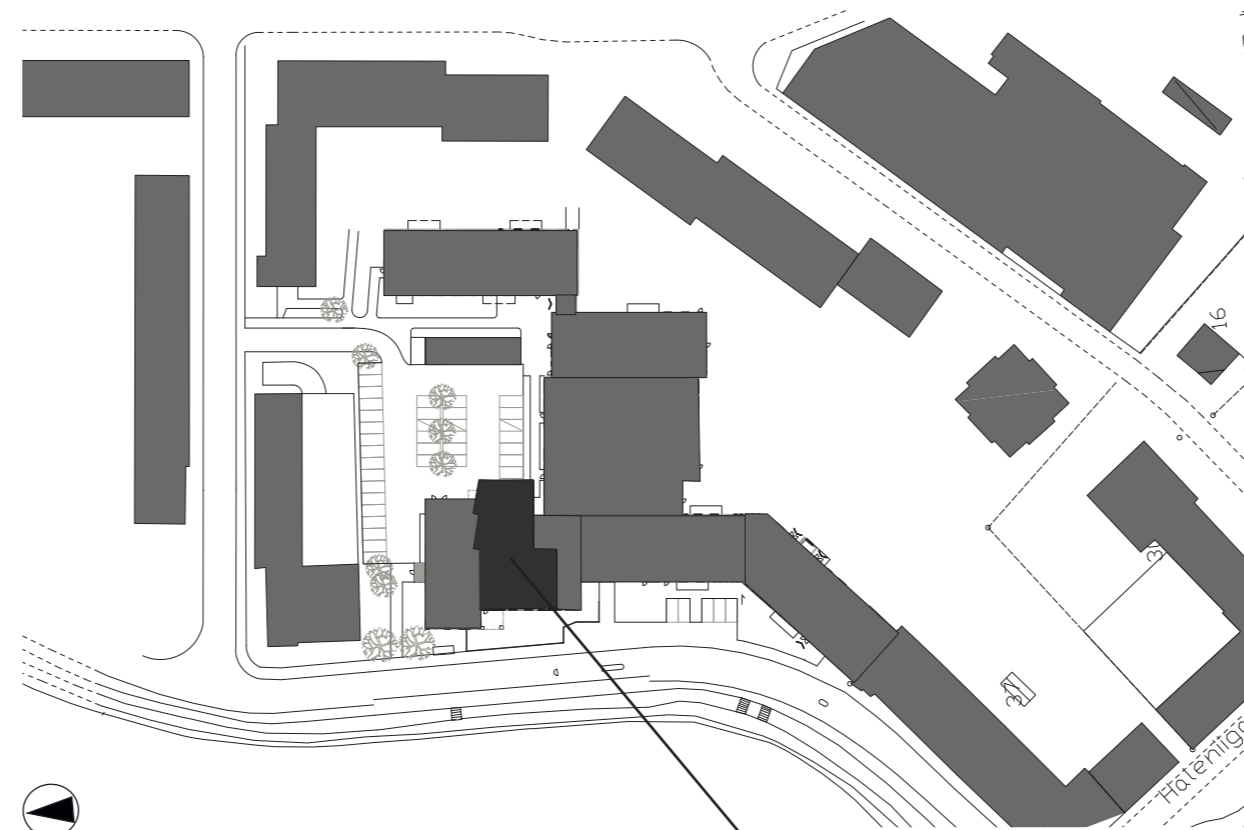

Strigeln

Eskilstuna

Situationsplan

Skala 1:800

Ny byggnad

Strigeln

Eskilstuna

Sektioner
C-C, D-D

Orienteringsfigur med
sektions markeringar.

Strigeln

Eskilstuna

Solstudie

Påbyggnad Strigeln
7 våningar.

Mars 21 - 9:00am

Mars 21 - 12:00pm

Mars 21 - 15:00pm