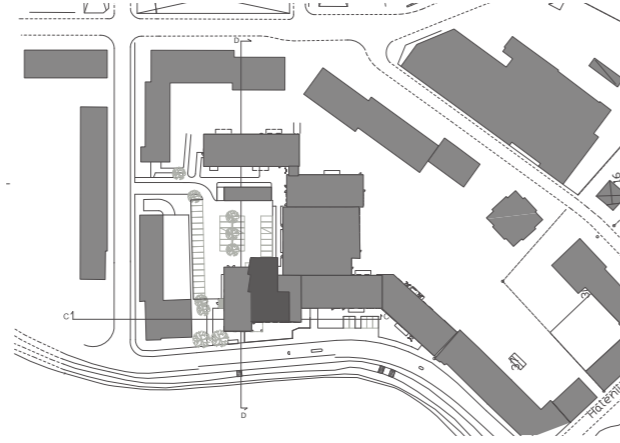

Strigeln

Eskilstuna

Situationsplan

Skala 1:800

Ny byggnad

Strigeln

Eskilstuna

Sektioner
C-C, D-D

Orienteringsfigur med
sektions markeringar.

Strigeln

Eskilstuna

Solstudie

Påbyggnad Strigeln
7 våningar.

Mars 21 - 9:00am

Mars 21 - 12:00pm

Mars 21 - 15:00pm